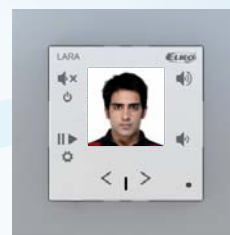

LARA

Ваше интернет-радио в выключателе

Интернет-радио LARA оснащено цветным OLED дисплеем и сенсорными кнопками управления. Все это размещено в корпусе выключателя, выполненного в дизайне LOGUS90 в вариантах: гранит, стекло, металл, пластик или дерево. Благодаря нашему интернет-радио Вы получаете доступ к тысячам интернет-радиостанций всего мира без помощи компьютера. Просто подключитесь в сеть интернет. Устройство имеет встроенный 10W усилитель. Через имеющийся аудио вход к LARA можно подключить свой смартфон или MP3 плеер.

Ваш домашний видеотелефон для удобной связи

о тина

а н

Ваш визитер

Домофон

LARA работает как домашний телефон, с помощью которого Вы можете по домашней сети в пределах дома общаться со своими близкими, или с гостями, ожидающими перед входом.

Vaše audio/video zóna v systému iNELS multimedia

Dokonalou souhrou je přiřazení LARA do systému iNELS multimedia, kde využijete všechny její přednosti. Přehrává soubory z centrálního úložiště, slouží jako internetové rádio, interkom komunikující s venkovní hláskou nebo jako ovladač pro audiozónu iNELS multimedia. K LARA připojte také svůj chytrý telefon nebo MP3 přehrávač.