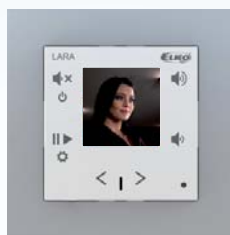

LARA

Ваше интернет-радио в выключателе

Интернет-радио LARA оснащено цветным OLED дисплеем и сенсорными кнопками управления. Все это размещено в корпусе выключателя, выполненного в дизайне LOGUS90 в вариантах: гранит, стекло, металл, пластик или дерево. Благодаря нашему интернет-радио Вы получаете доступ к тысячам интернет-радиостанций всего мира без помощи компьютера. Просто подключитесь в сеть интернет. Устройство имеет встроенный 10W усилитель. Через имеющийся аудио вход к LARA можно подключить свой смартфон или MP3 плеер.

Ваш домашний видеотелефон для удобной связи

о тина

а н

Ваш визитер

Домофон

LARA работает как домашний телефон, с помощью которого Вы можете по домашней сети в пределах дома общаться со своими близкими, или с гостями, ожидающими перед входом.

Vaše audio/video zóna v systému iNELS multimedia

Dokonalou souhrou je přiřazení LARA do systému iNELS multimedia, kde využijete všechny její přednosti. Přehrává soubory z centrálního úložiště, slouží jako internetové rádio, interkom komunikující s venkovní hláskou nebo jako ovladač pro audiozónu iNELS multimedia. K LARA připojte také svůj chytrý telefon nebo MP3 přehrávač.