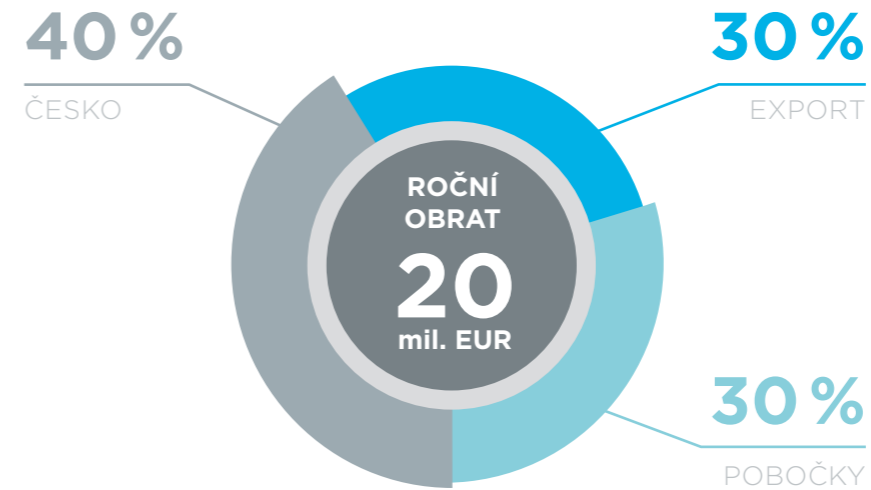

Fakta a statistiky

2. pozice
v Evropě

16
POBOČEK
PO SVĚTĚ

70
EXPORTNÍCH
ZEMÍ