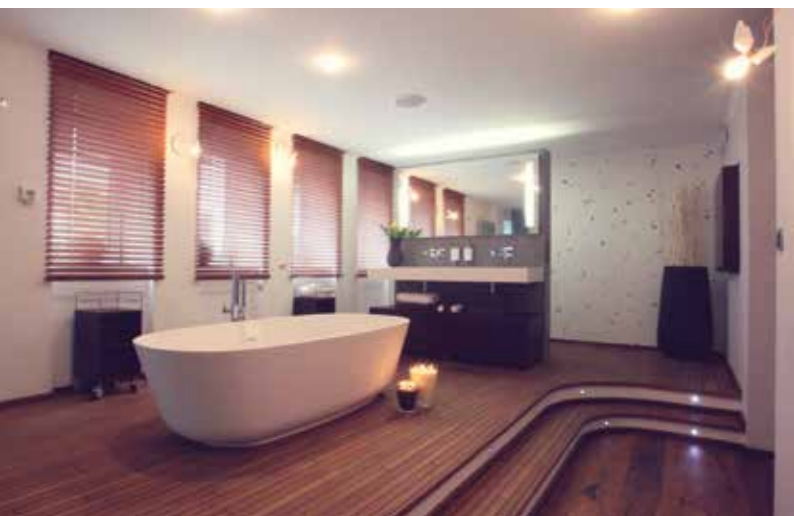

Scény

Jedním tlačítkem je možné aktivovat více povelů najednou.

Rozšiřování

System je možno lehce rozšířit o nové jednotky a funkce.

Mezonetový byt Praha, Česká republika

- soukromé kino
- 10 stmívaných, 35 spínaných světel
- sauna, whirlpool