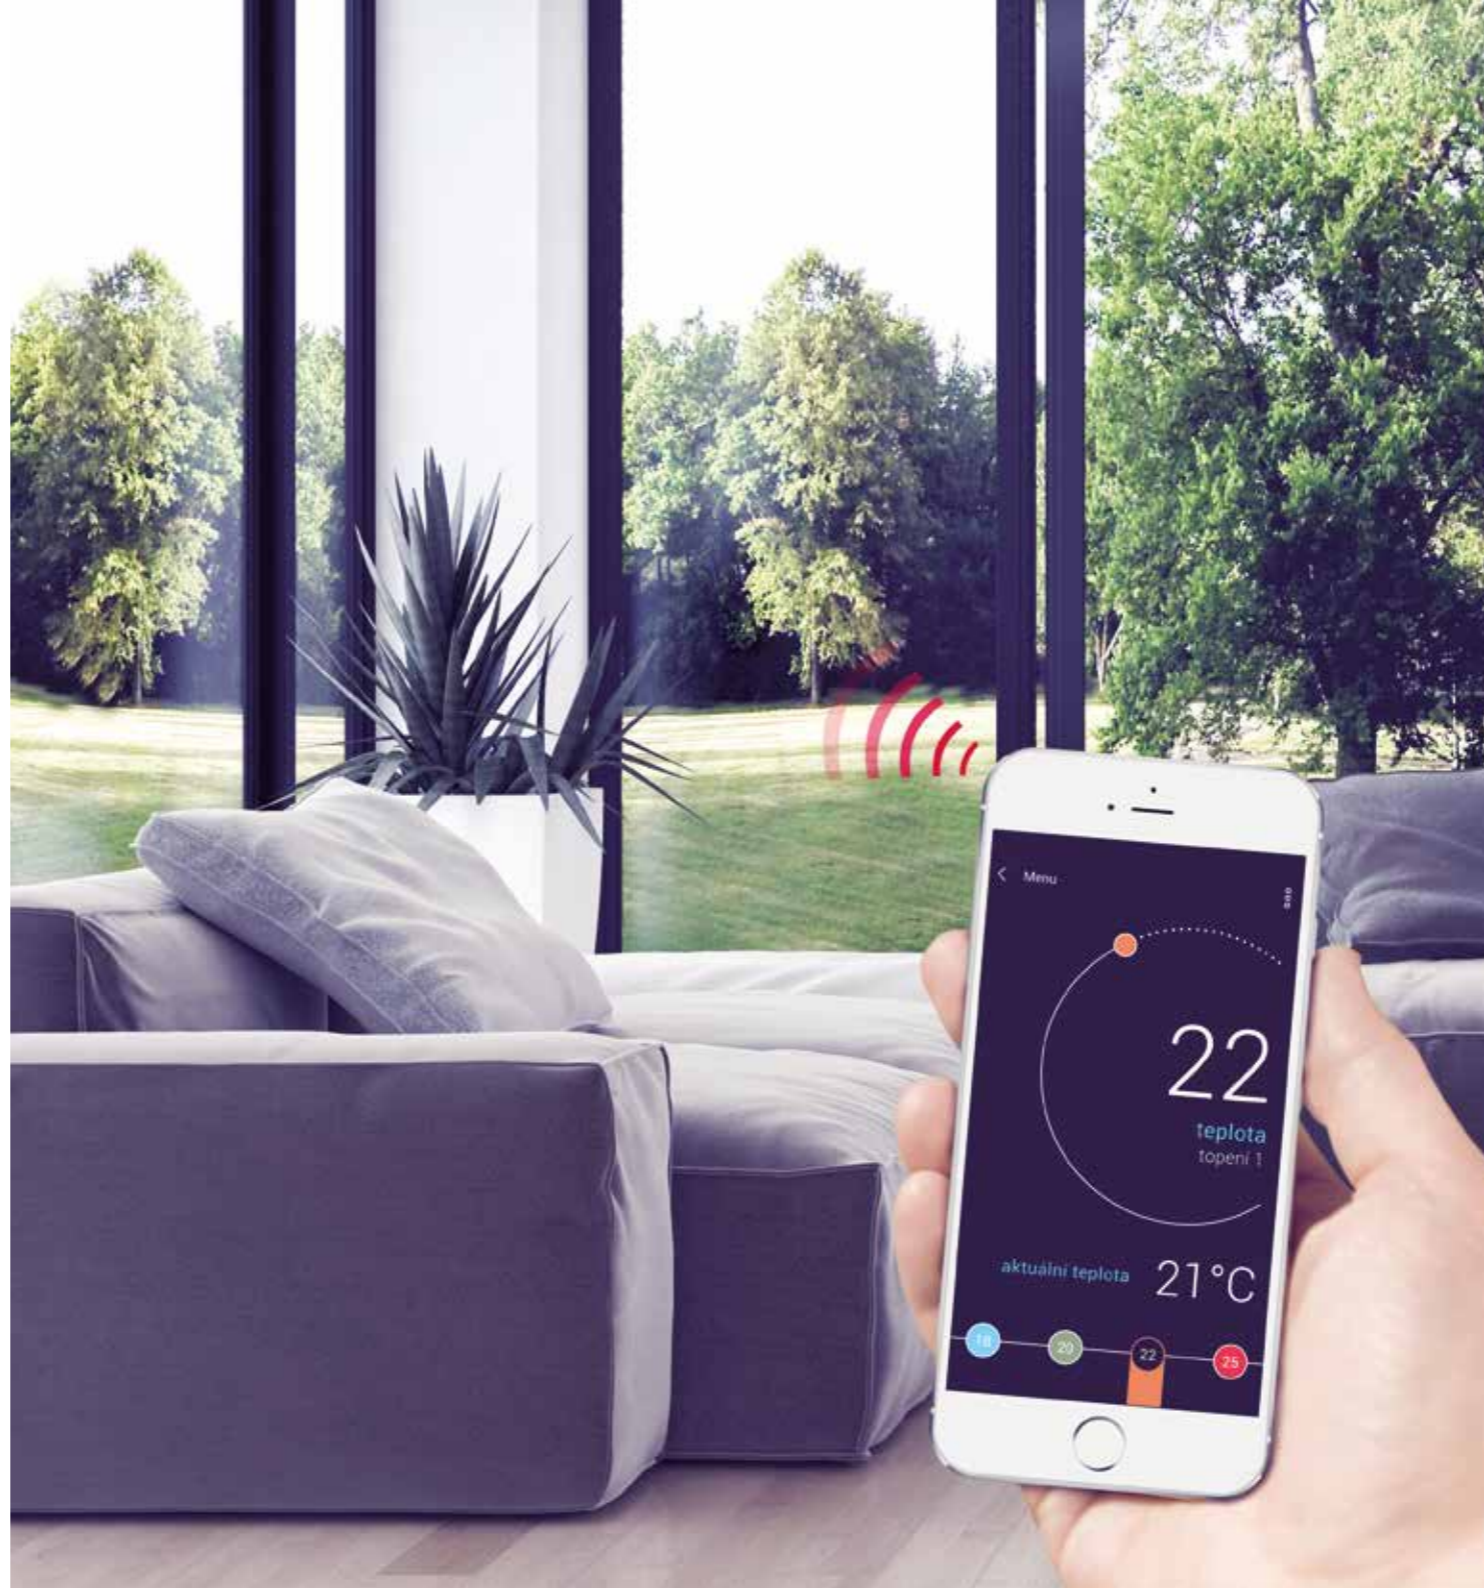

Výhody

Žádné demolice

Instalace nevyžaduje žádné stavební úpravy.

Flexibilita

Stěhujete se? Možnost přesunutí bezdrátového vypínače kamkoliv je pro Vás výhodné.

Plánování

Až pět různých programů, které mohou být nastaveny v jednom dnu.

Scény

Jedním tlačítkem je možné aktivovat více povelů najednou.

Rozšiřování

System je možno lehce rozšířit o nové jednotky a funkce.