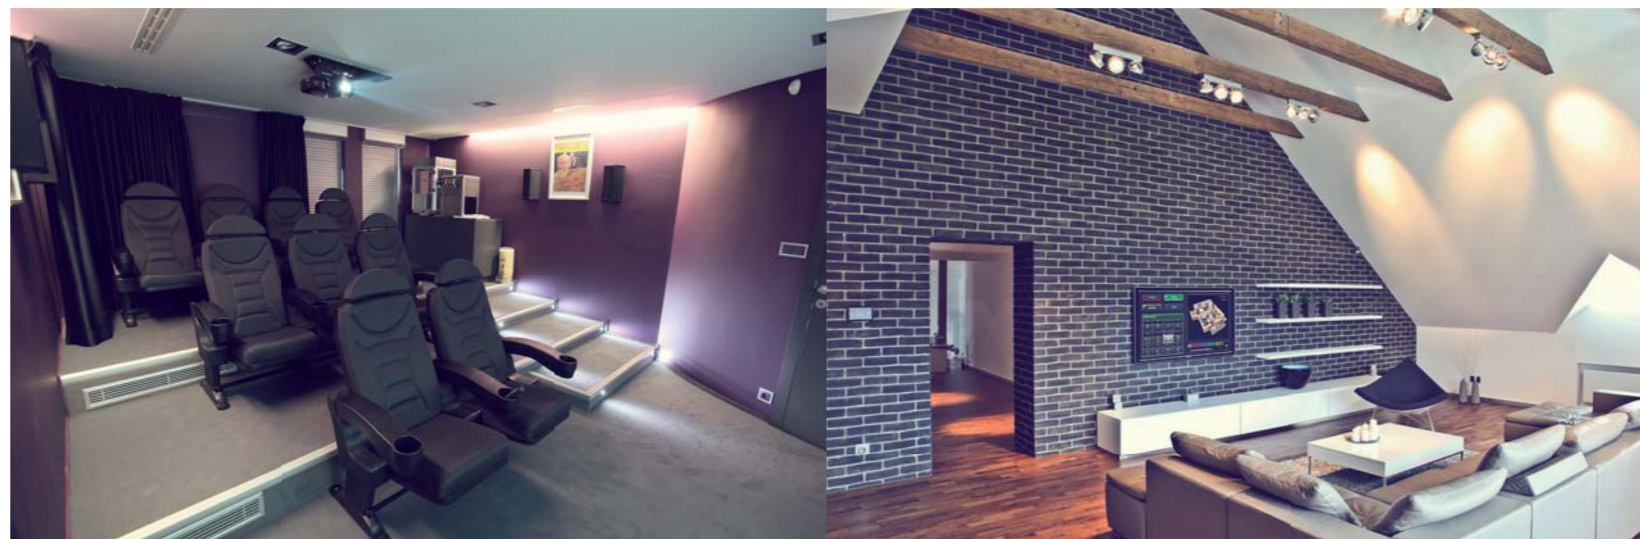

Podkrovní byt Praha, Česká republika

- 6 stmívaných, 25 spínaných světel
- řízení žaluzií a rolet
- individuální řízení topení

Realizace: iNELS Česká republika

Řízení

- Ovládání spotřebičů
- Osvětlení/Stmívání
- Spínání spotřebičů
- Žaluzie/Rolety
- HVAC
- GRMS
- Kamery
- Interkom
- Audio/Video