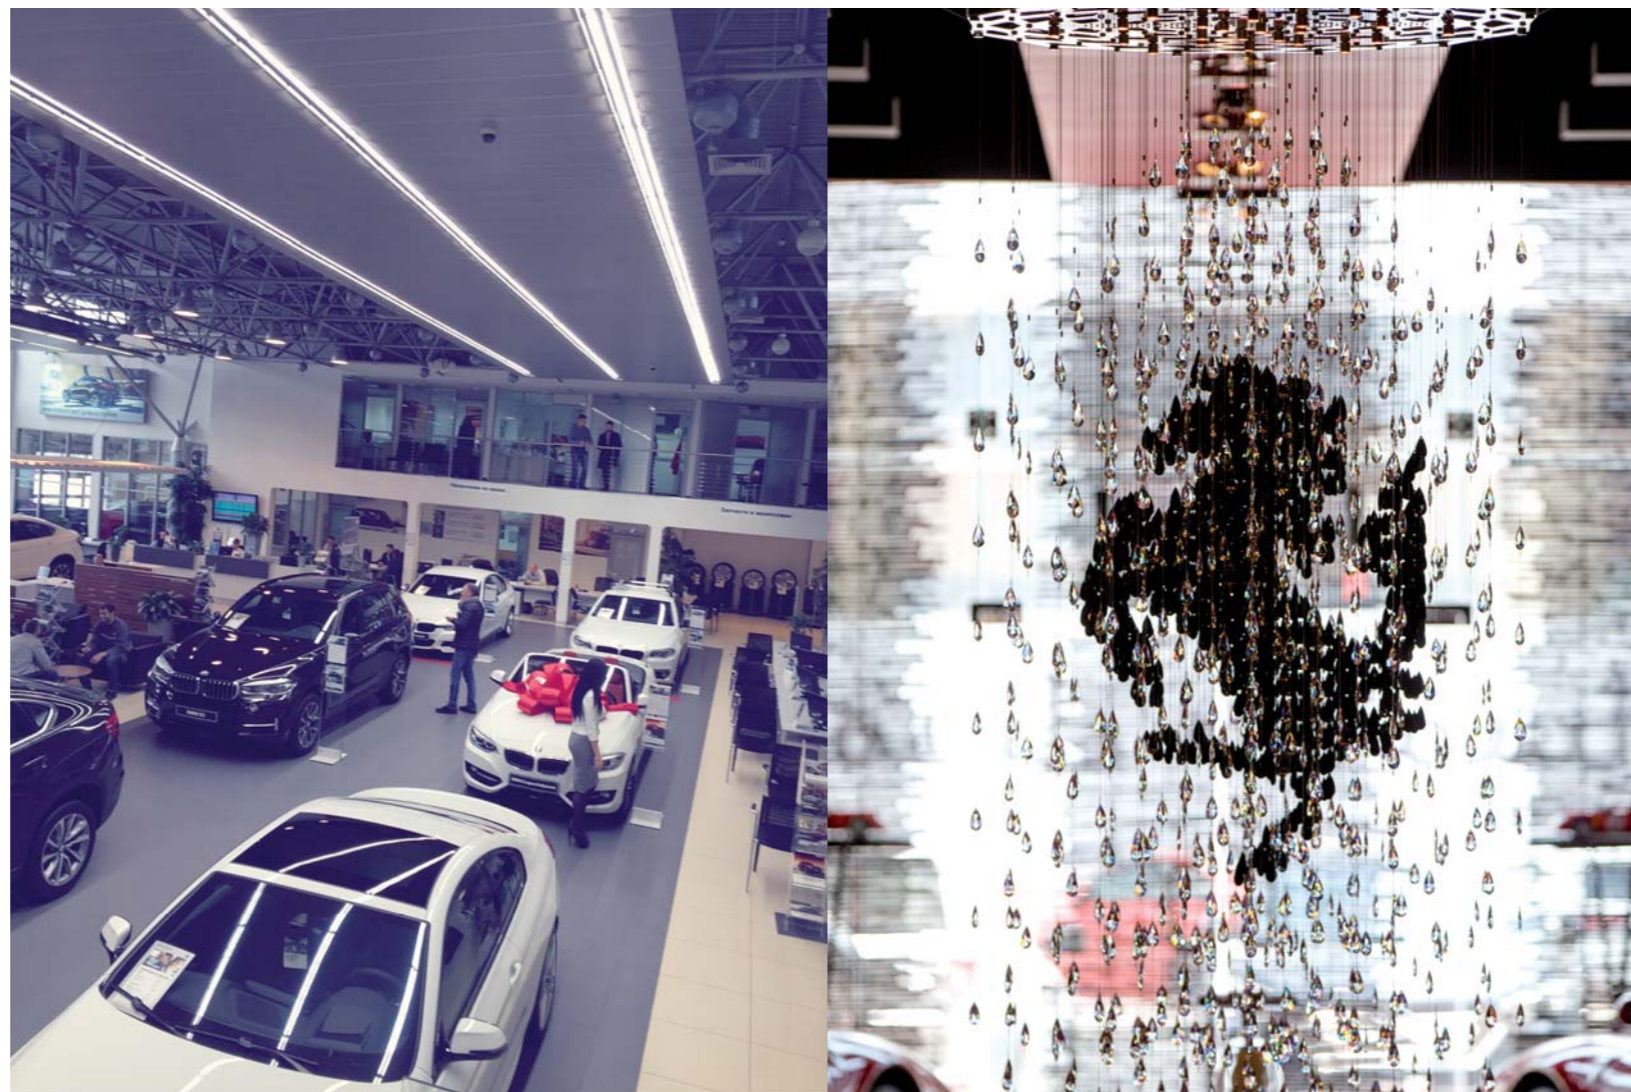

Soukromý showroom Dubaj, SAE

- řízení osvětlení ve spolupráci s Preciosa Lighting

Realizace: ELKO EP Export

Řízení

- Ovládání spotřebičů
- Osvětlení/Stmívání
- DALI řízení/DMX řízení
- Automatické scény
- HVAC
- GRMS
- Monitorovací centrum
- Měření energií
- BMS řízení