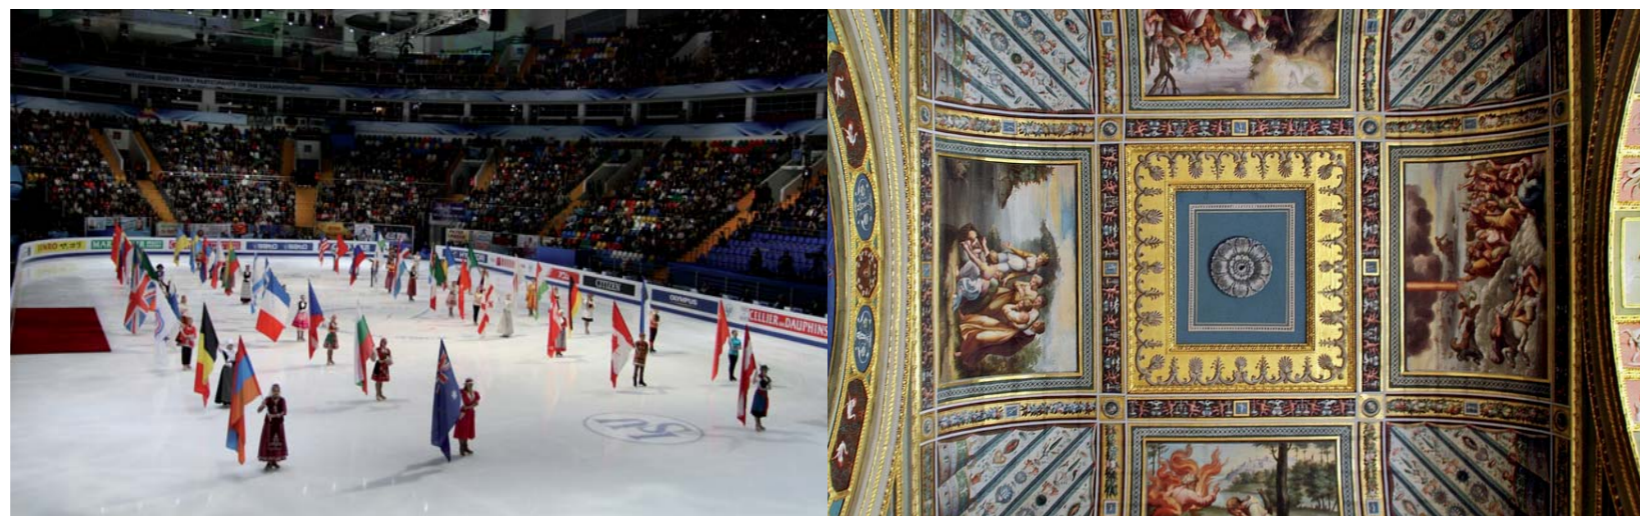

Státní Ermitáž Petrohrad, Rusko

- jedno z nejslavnějších muzeí světa, sídlící v Petrohradu
- stmívání vybraných zón pomocí stmívačů DIM-6

Realizace: ELKO EP Rusko

Řízení

- Ovládání spotřebičů
- Osvětlení/Stmívání
- DALI řízení/DMX řízení
- Automatické scény
- HVAC
- GRMS
- Monitorovací centrum
- Měření energií
- Audio/Video