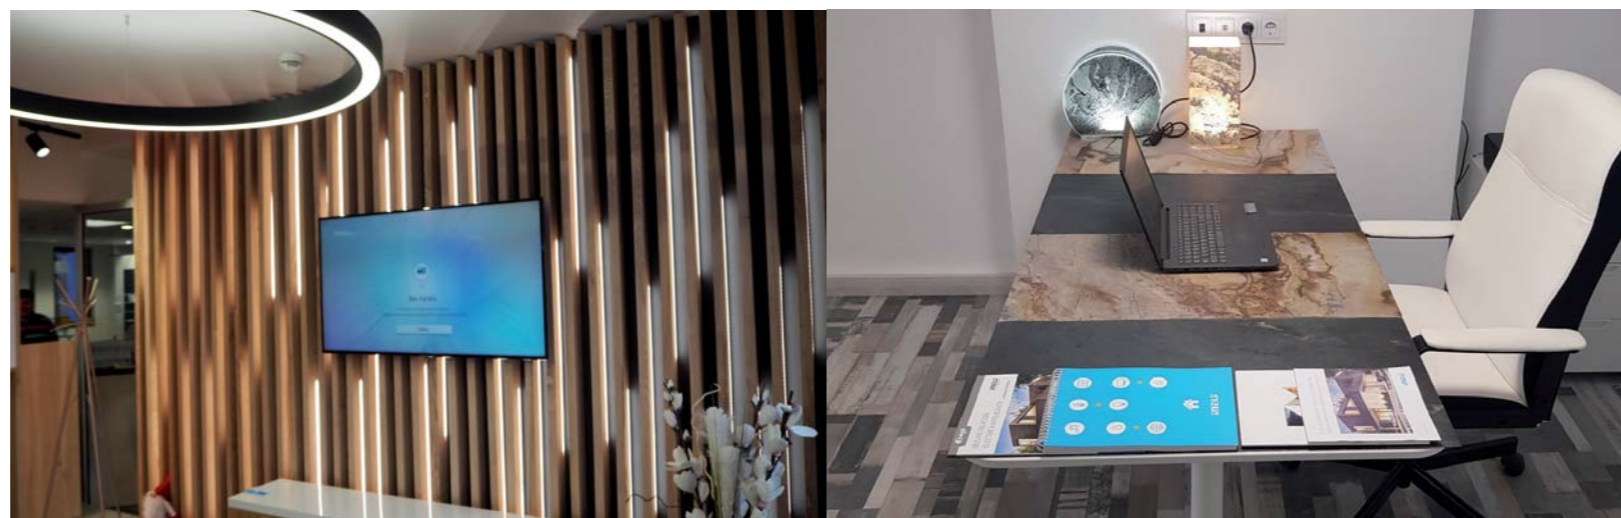

Showroom na Ibize Ibiza, Španělsko

- luxusní showroom pro zájemce a klienty v San Antoniu na Ibize
- 20 světelných a stmívatelných zón
  - automatické scény
  - elektrické rolety

Realizace: ELKO EP España

Řízení

- Ovládání spotřebičů ○
- Osvětlení/Stmívání ●
- Spínání spotřebičů ●
- Žaluzie/Rolety ○
- HVAC ○
- GRMS ●
- Kamery ○
- Interkom ○
- Audio/Video ○