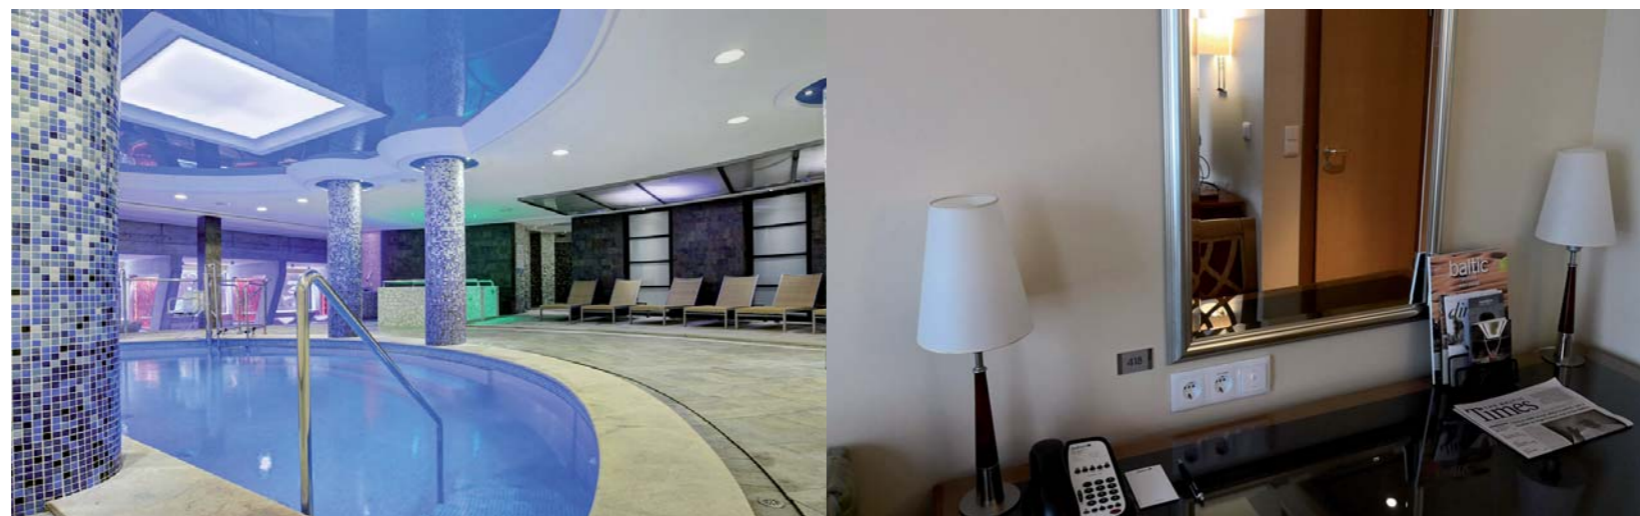

Radisson Blu Ridzene Hotel Riga, Lotyšsko

- 7 světelných zón integrovaných v systému iNELS
- zásuvky v blízkosti lůžek pro snadné ovládání
- vypínače s ikonami potištěnými laserem

Realizace: ELKO EP Baltic

Řízení

- Ovládání spotřebičů ☐
- Osvětlení ☒
- DALI řízení ☐
- Žaluzie/Rolety ☐
- HVAC ☐
- GRMS ☐
- Přístup ☒
- Audio/Video ☐
- BMS řízení ☐