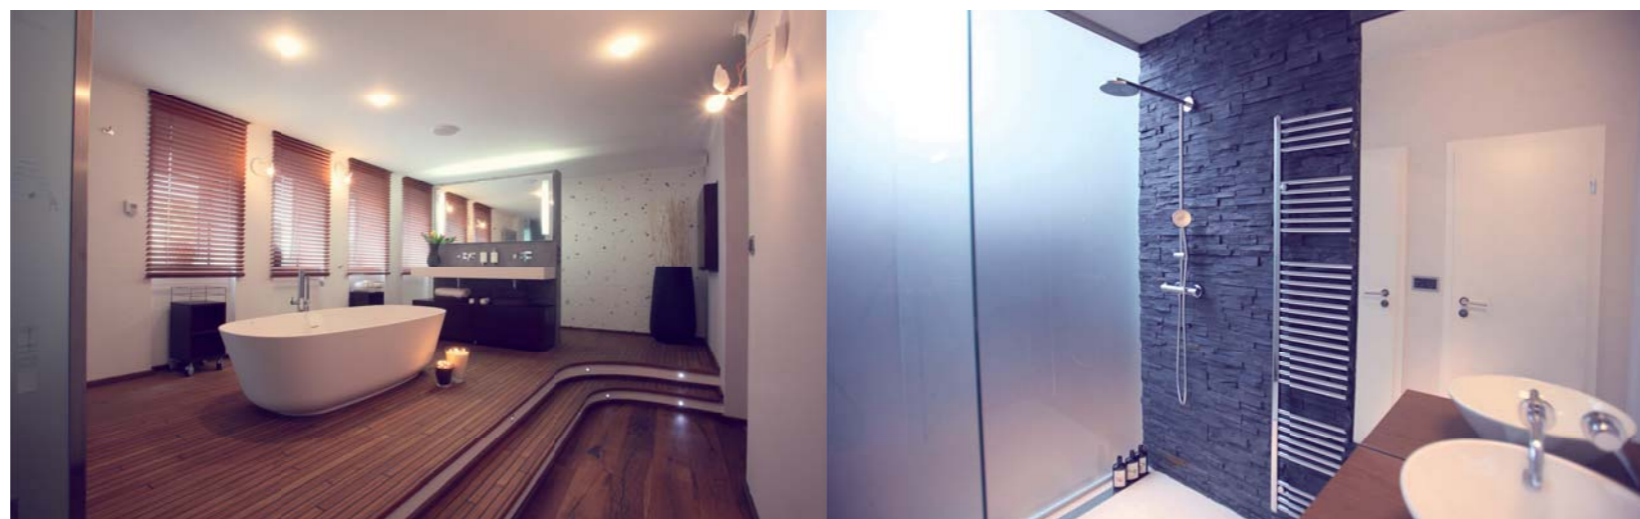

Podkrovní byt Praha, Česká republika

- 6 stmívaných, 25 spínaných světel
- řízení žaluzií a rolet
- individuální řízení topení

Realizace: iNELS Česká republika

Řízení

- Ovládání spotřebičů
- Osvětlení/Stmívání
- Spínání spotřebičů
- Žaluzie/Rolety
- HVAC
- GRMS
- Kamery
- Interkom
- Audio/Video