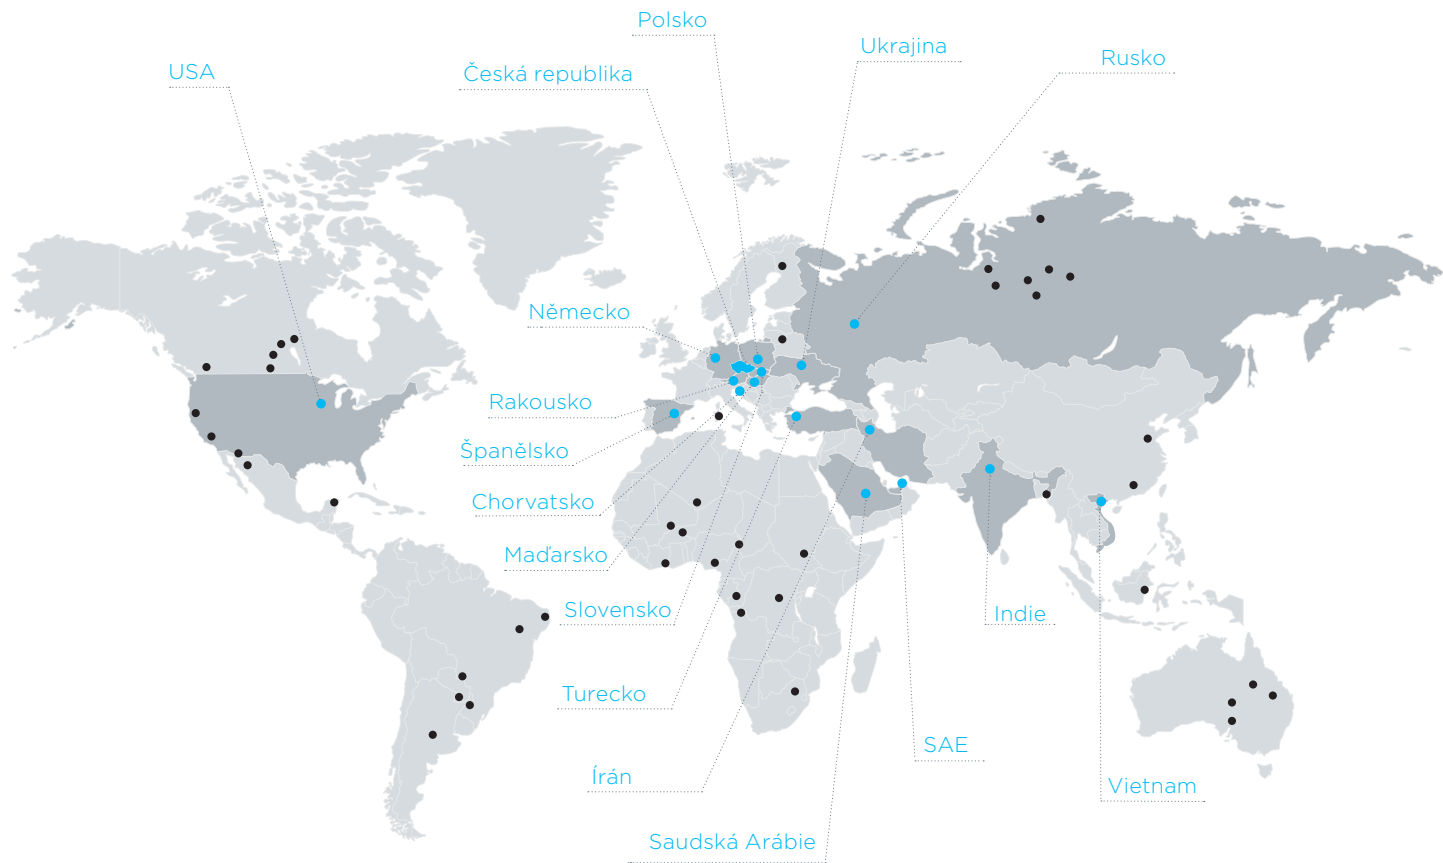

Celosvětový prodej

● vlastní pobočky

● exportní teritoria (více než 70)

Sociální odpovědnost

- zaměstnáváme pracovníky ZP a ZTP
- sponzorujeme obecně prospěšné organizace a aktivity
- zapojili jsme se do projektu Dobrý Anděl
- odměňujeme nápady na inovace z řad zaměstnanců
- nabízíme nadstandardní zabezpečení a sociální jistoty pro zaměstnance
- spolupracujeme se školami a podporujeme absolventy
- zapojujeme se do charitativních projektů