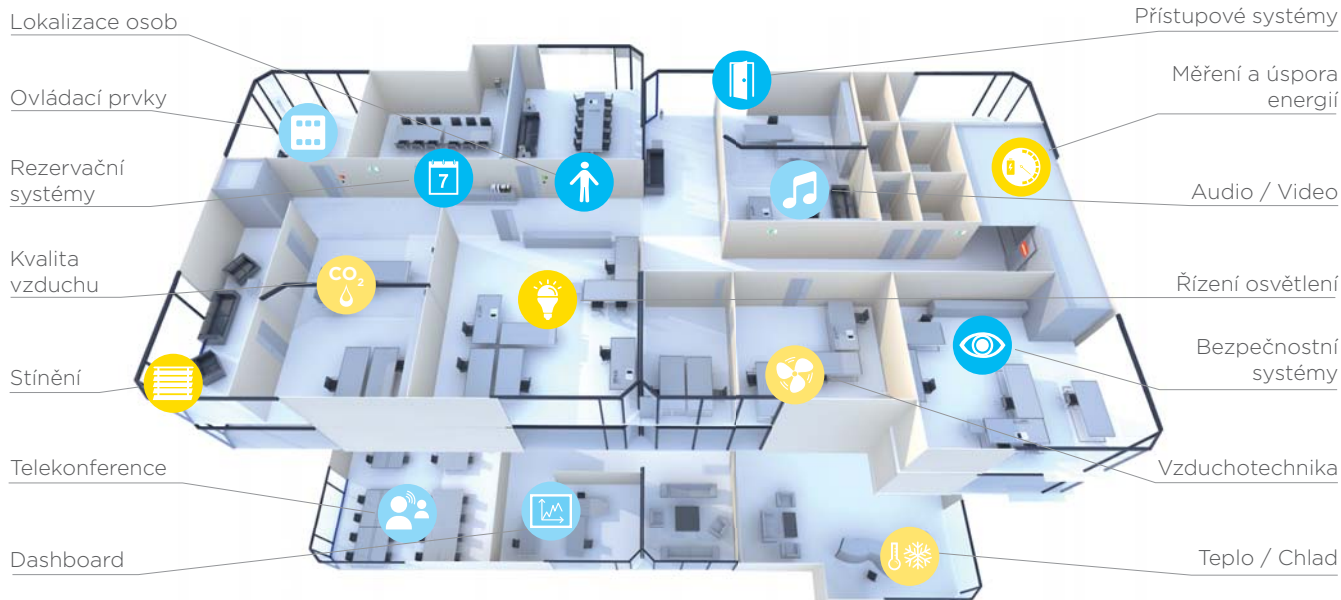

Audio/Video

- A/V distribuce
- Multimédia
- LARA
- Infra Red řízení
- Intercom/videotelefon
- Meteorologické stanice
- Integrace 3. strany

Měření energií

- Řešení pro stávající budovy
- Řešení pro novostavby
- Energy brána
- Bezdrátový převodník pulsů
- Senzory
- Cloud
- Aplikace

Vila

Když si technologie
vzájemně rozumí!

Hotel

První ovladač, se kterým
si hosté dobře rozumí!

Nový cenový konfigurátor

elkoep.inels.com

Future office

Zdravé, úsporné a efektivní
pracovní prostory.

Komerční objekt

iNELS není jen
pro domy!

Smart City

iNELS jako cesta
k efektivnímu řízení měst.

Future Office

Systém řízení vstupu do budovy a také do jednotlivých zón je klíčovým faktorem ovlivňujícím bezpečnost osob, majetku a informací. Automatizované ovládání technologií jako je osvětlení, HVAC a stínění zase zajišťují optimální pracovní prostředí a zároveň efektivní využívání energií.

inels.cz/future-office

Smart City & iNELS Air

Funkční, efektivní, bezpečná a propojená chytrá města – Smart cities. Sídla, jejichž infrastruktura pomáhá ke zkvalitnění služeb, které vytvářejí místa, na kterých se lépe žije a pracuje. Úsporná řešení, díky nimž lidé netráví desítky minut v kolonách nebo hledáním místa k parkování.