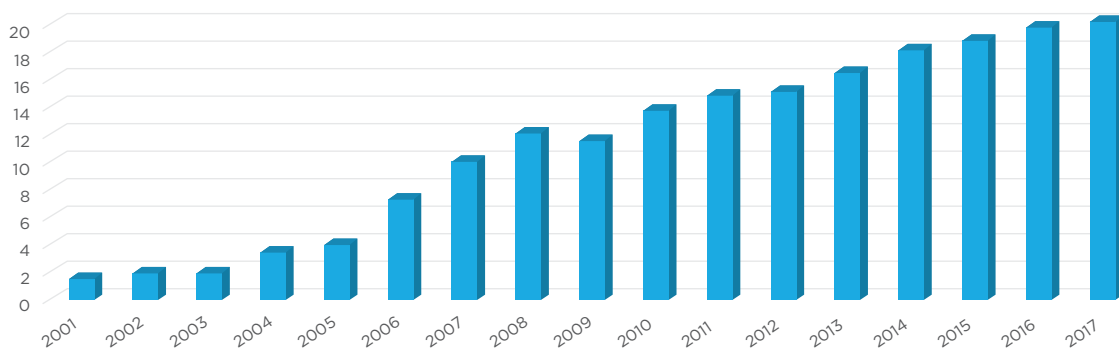

Počet zaměstnanců: 170

Technologie: 2 plně automatizované SMD linky, bezolovnaté pájení, laser popis, automatické testery

Fakta a statistiky

2. pozice
v Evropě

16
POBOČEK VE SVĚTĚ

70
EXPORTNÍCH ZEMÍ

240
ZAMĚSTNANCŮ

5 000
iNELS INSTALACÍ

12 000 000
VYROBENÝCH PRODUKTŮ

Evoluce ELKO EP Holding

Obrat v jednotlivých letech

mil. EUR

Zaměstnanci

■ Centrála ■ Holding

Získaná ocenění