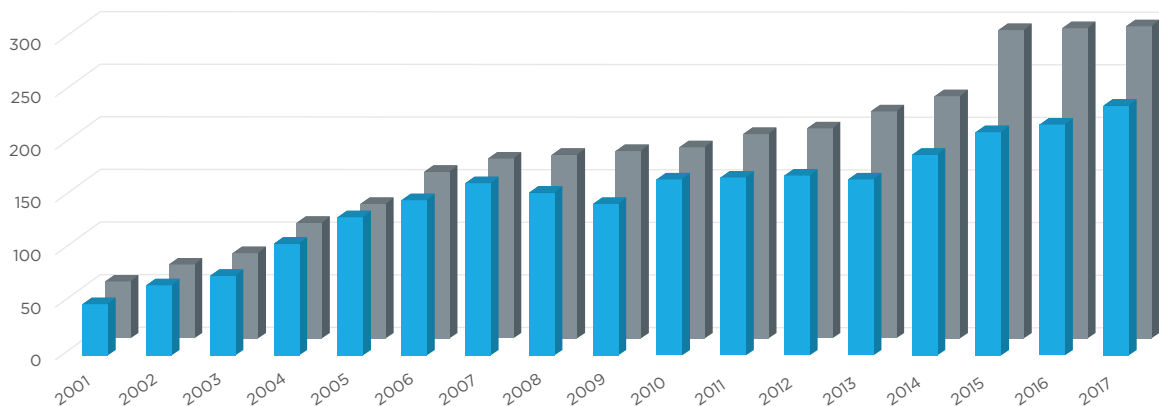

5 000
iNELS INSTALACÍ

12 000 000
VYROBENÝCH PRODUKTŮ

Evoluce ELKO EP Holding

Obrat v jednotlivých letech

mil. EUR

Zaměstnanci

■ Centrála ■ Holding

Získaná ocenění