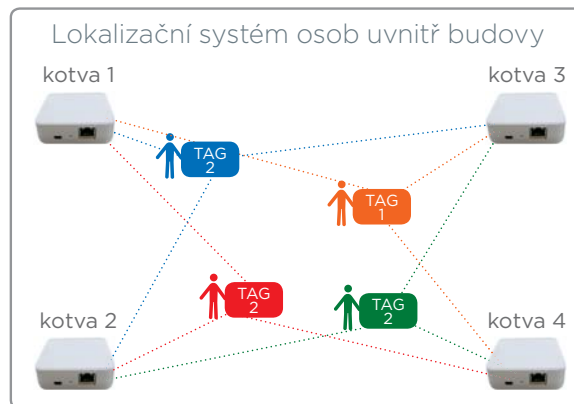

Vila

Když si technologie
vzájemně rozumí!

Hotel

První ovladač, se kterým
si hosté dobře rozumí!

Nový cenový konfigurátor

elkoep.inels.com

Future office

Zdravé, úsporné a efektivní
pracovní prostory.

Komerční objekt

iNELS není jen
pro domy!

Smart City

iNELS jako cesta
k efektivnímu řízení měst.

Future Office

Systém řízení vstupu do budovy a také do jednotlivých zón je klíčovým faktorem ovlivňujícím bezpečnost osob, majetku a informací. Automatizované ovládání technologií jako je osvětlení, HVAC a stínění zase zajišťují optimální pracovní prostředí a zároveň efektivní využívání energií.

inels.cz/future-office

Smart City & iNELS Air

Funkční, efektivní, bezpečná a propojená chytrá města – Smart cities. Sídla, jejichž infrastruktura pomáhá ke zkvalitnění služeb, které vytvářejí místa, na kterých se lépe žije a pracuje. Úsporná řešení, díky nimž lidé netráví desítky minut v kolonách nebo hledáním místa k parkování.