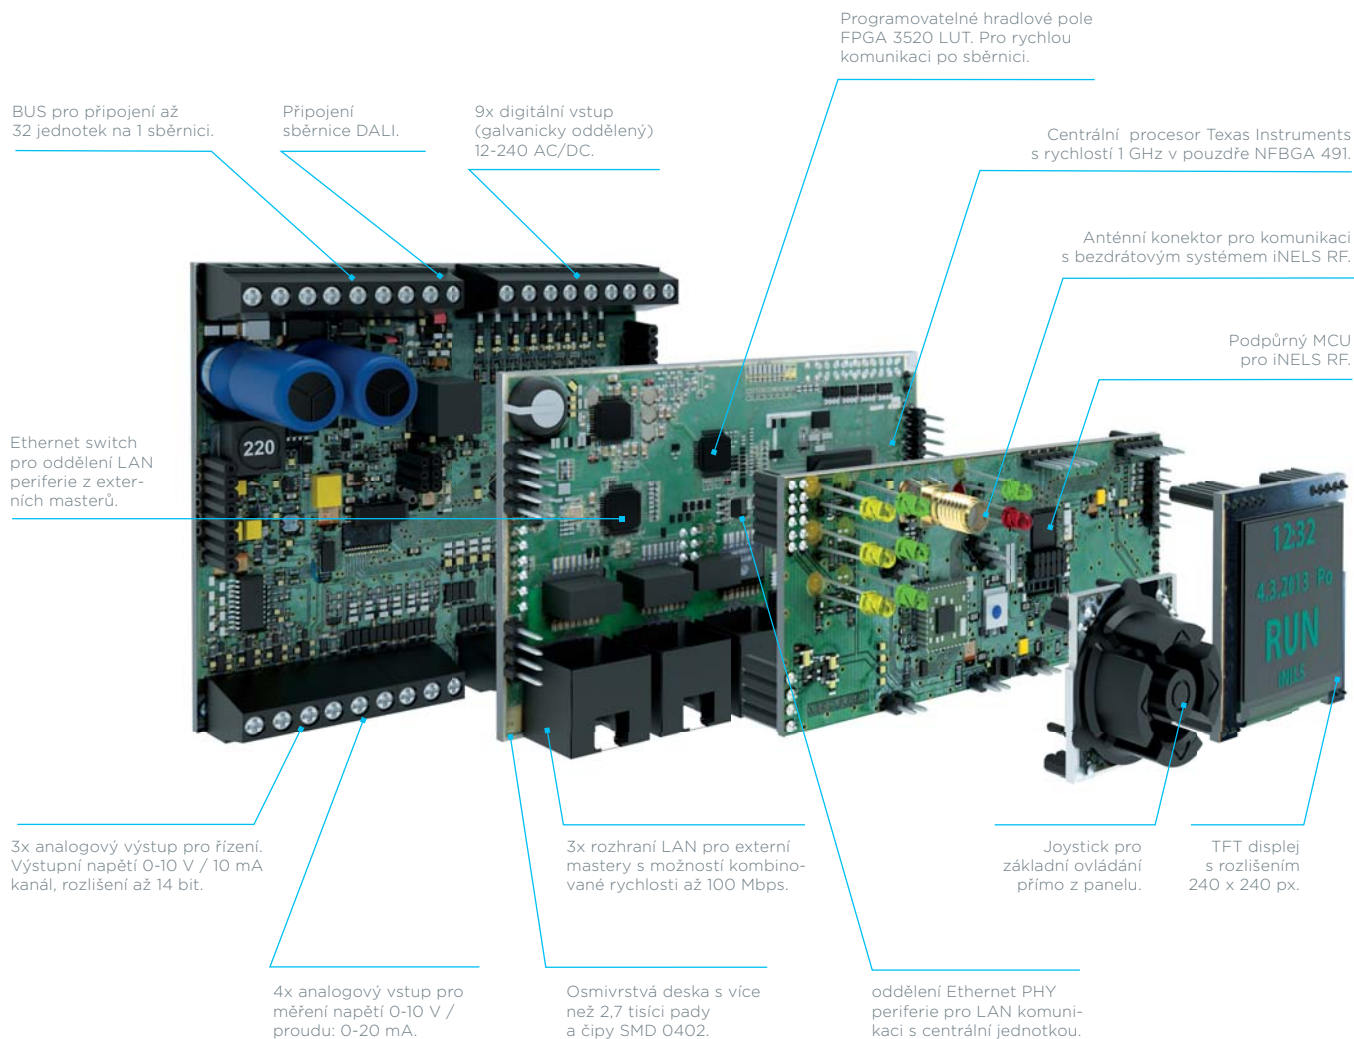

...nám dovoluje vyrábět High-Tech produkty

Takto vypadá nová centrální jednotka sběrnice systému iNELS BUS